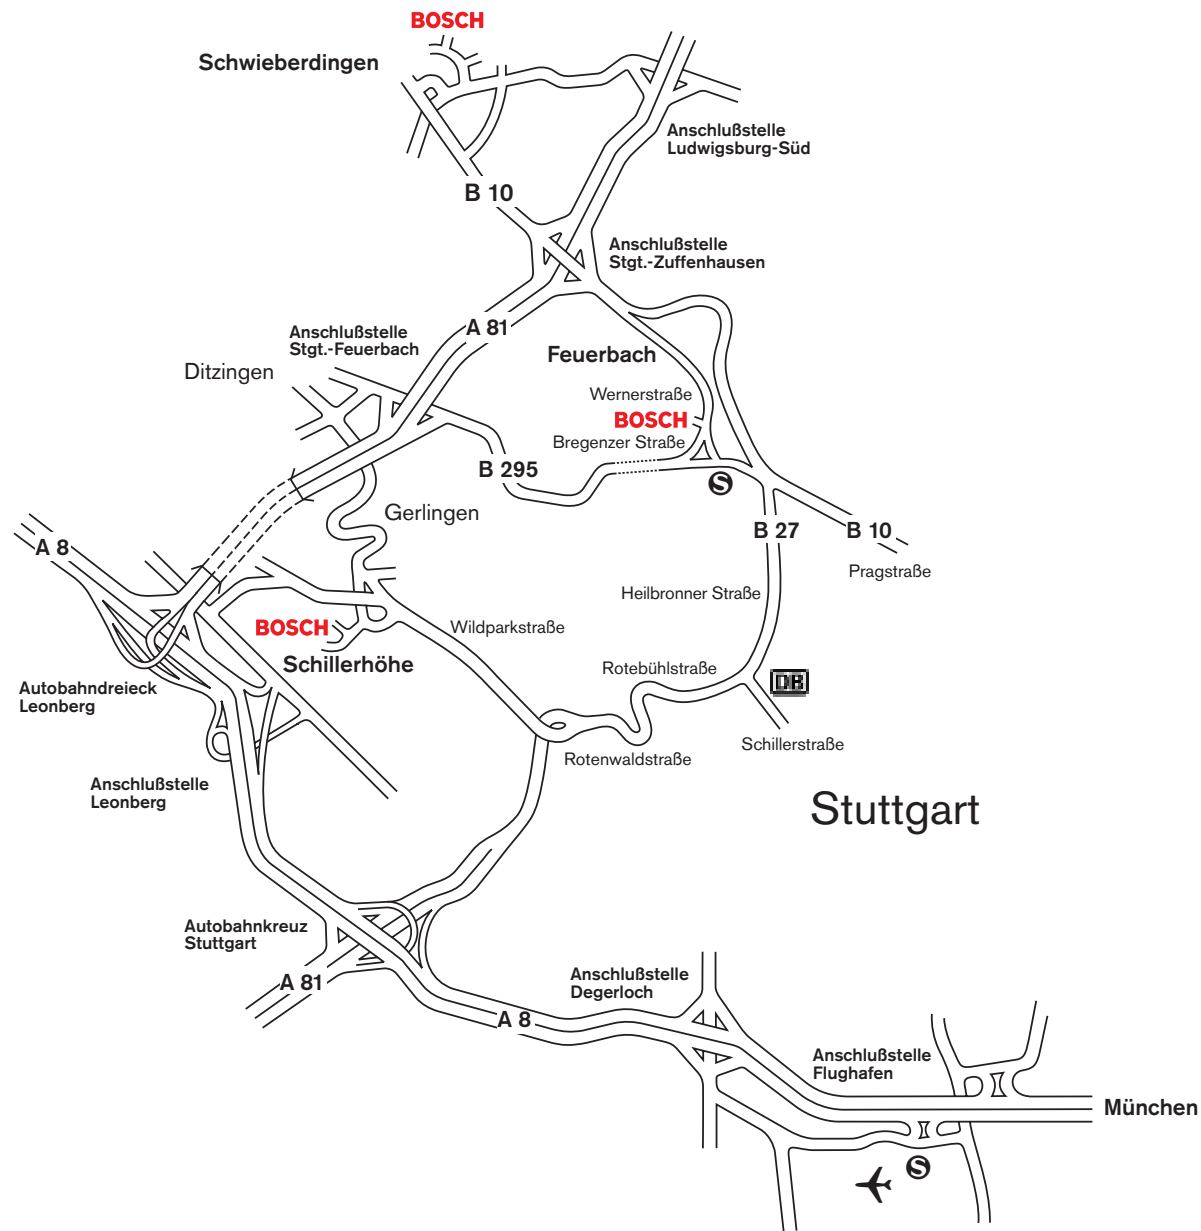

Anreise mit öffentlichen Verkehrsmitteln

Vom Flughafen ✈

	ungefähre Fahrtdauer in Minuten
zur Schillerhöhe	
S-Bahn bis Hauptbahnhof, weiter mit Buslinie 92 vom Zentral-Omnibusbahnhof neben Hauptbahnhof	30
oder Taxi	30
nach Feuerbach	
S-Bahn bis Hauptbahnhof, weiter mit S-Bahn, Linien 4, 5, 6 nach Feuerbach, zu Fuß zum Tor 1	30 5 5
oder Taxi	45
nach Schwieberdingen	
S-Bahn bis Hauptbahnhof, weiter mit S-Bahn, Linien 4, 5 bis Ludwigsburg, weiter mit Taxi	30 15 25
oder Taxi	50

Vom Hauptbahnhof 

zur Schillerhöhe	
Buslinie 92 vom Zentral-Omnibusbahnhof neben Hauptbahnhof	35
oder Taxi	30
nach Feuerbach	
S-Bahn, Linien 4, 5, 6 nach Feuerbach, vom Bahnhof Feuerbach zu Fuß zum Tor 1	5 5
oder Taxi	20
nach Schwieberdingen	
S-Bahn, Linien 4, 5 bis Ludwigsburg, weiter mit Taxi	15 25
oder Taxi	30

Anreise mit dem Kraftfahrzeug

nach Schwieberdingen

A 81 aus Richtung Heilbronn Mannheim Würzburg	A 8 aus Richtung Karlsruhe München Singen
> Ludwigsburg-Süd	> A 81 Heilbronn
> Schwieberdingen	> Stgt.-Zuffenhausen
> Schwieberdingen	> Vaihingen/Enz 10
> Schwieberdingen	> Vaihingen/Enz 10
> BOSCH Tor 1	> Vaihingen/Enz 10
	> Markgröningen Schwieberdingen
	> Schwieberdingen
	> Schwieberdingen
	> BOSCH Tor 1

zur Schillerhöhe

A 81 aus Richtung Heilbronn Mannheim Würzburg	A 8 aus Richtung Karlsruhe München Singen
> Stuttgart-Feuerbach	> Leonberg
> Gerlingen / Ditzingen	> Leonberg
Ditzingen	> Gerlingen
> Gerlingen	Leonberg
> Gerlingen	> Gerlingen
Ditzingen	Leonberg
Gerlingen	> Gerlingen
> Stadtmitt Schillerhöhe 3 km	> Gerlingen Schillerhöhe BOSCH
> Gerlinger Bank	> Gerlingen Schillerhöhe BOSCH
Gerlingen	> Krumbachtal BOSCH
Stuttgart Krumbachtal BOSCH	> BOSCH Tor 1
> BOSCH Tor 1	